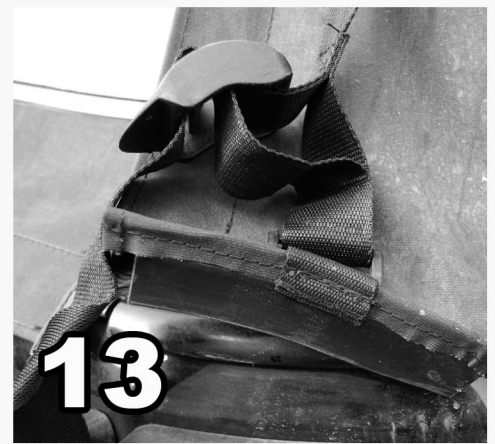

### SOFT TOP - TELO

- n. 1  
- Upper Top  
- Telo superiore

- n. 1  
- Side windows  
- Finestre laterali

- n. 1  
- Rear window  
- Finestra posteriore

- n. 1  
- Velcro stripe  
- Velcro

**↑**  
**100 km/h**  
**60 mph**