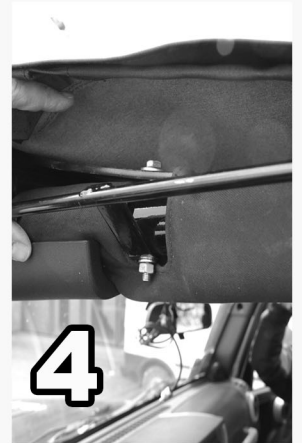

### FRAME - TELAIO

- n. 1  
- Windshield bar  
- Barra parabrezza

- n. 1  
- Door frame right  
- Battuta porta dx

- n. 1  
- Door frame left  
- Battuta porta sx

- n. 2  
- 1 Screw + 2 nut + 2 washers  
- 1 Vite + 2 dado + 2 ranelle

### SOFT TOP - TELO

- n. 1  
- Upper Top  
- Telo superiore

- n. 1  
- Side windows  
- Finestre laterali

- n. 1  
- Rear window  
- Finestra posteriore

- n. 1  
- Velcro stripe  
- Velcro

**↑**  
**100 km/h**  
**60 mph**